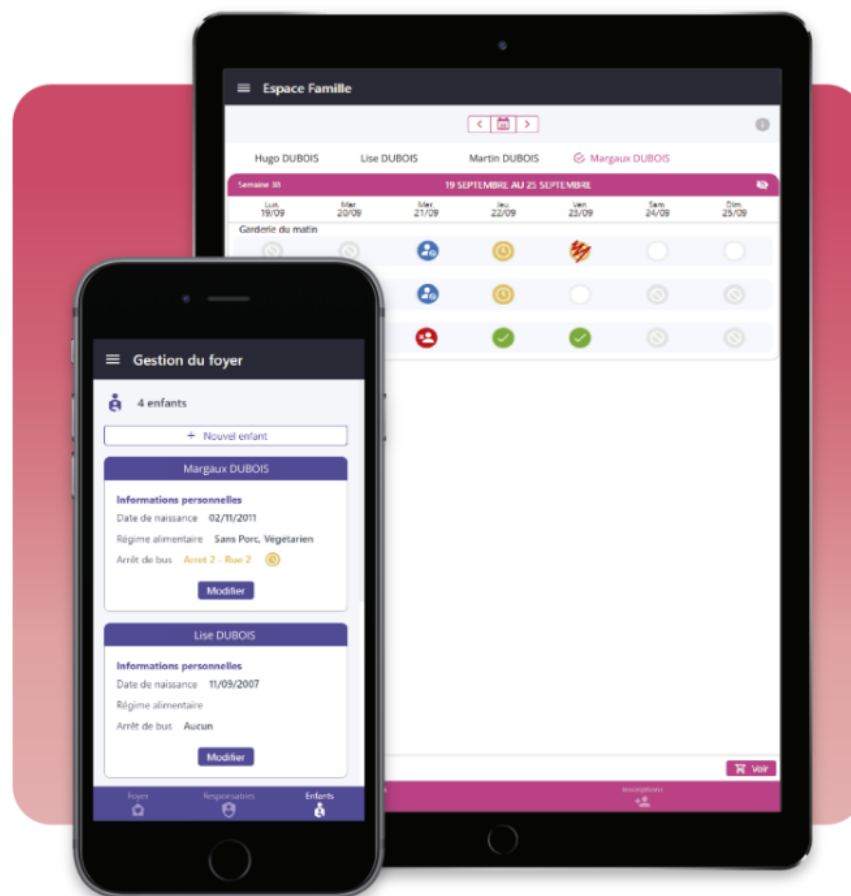

Nouveau pour la rentrée scolaire de septembre 2023, inscriptions obligatoires pour tous les enfants qui mangent à la cantine

Un mail d'activation va vous être envoyé

(Si vous ne recevez pas le mail, merci de prendre contact avec la mairie)

La plateforme famille qui simplifie le quotidien des parents et des agents communaux

Inscriptions et réservations

Les parents inscrivent leurs enfants aux différentes activités directement depuis l'application. Ils peuvent **annuler une inscription** et **transmettre les documents** nécessaires à partir du portail.

Gestion du foyer

Depuis **Mon Espace Famille**, les parents mettent à jour l'ensemble des **renseignements du foyer** : dossier médical de l'enfant, informations personnelles des responsables, autorisations diverses...

Le règlement de la restauration est toujours en vigueur (disponible sur le site internet de la commune « lasaussay.fr »)