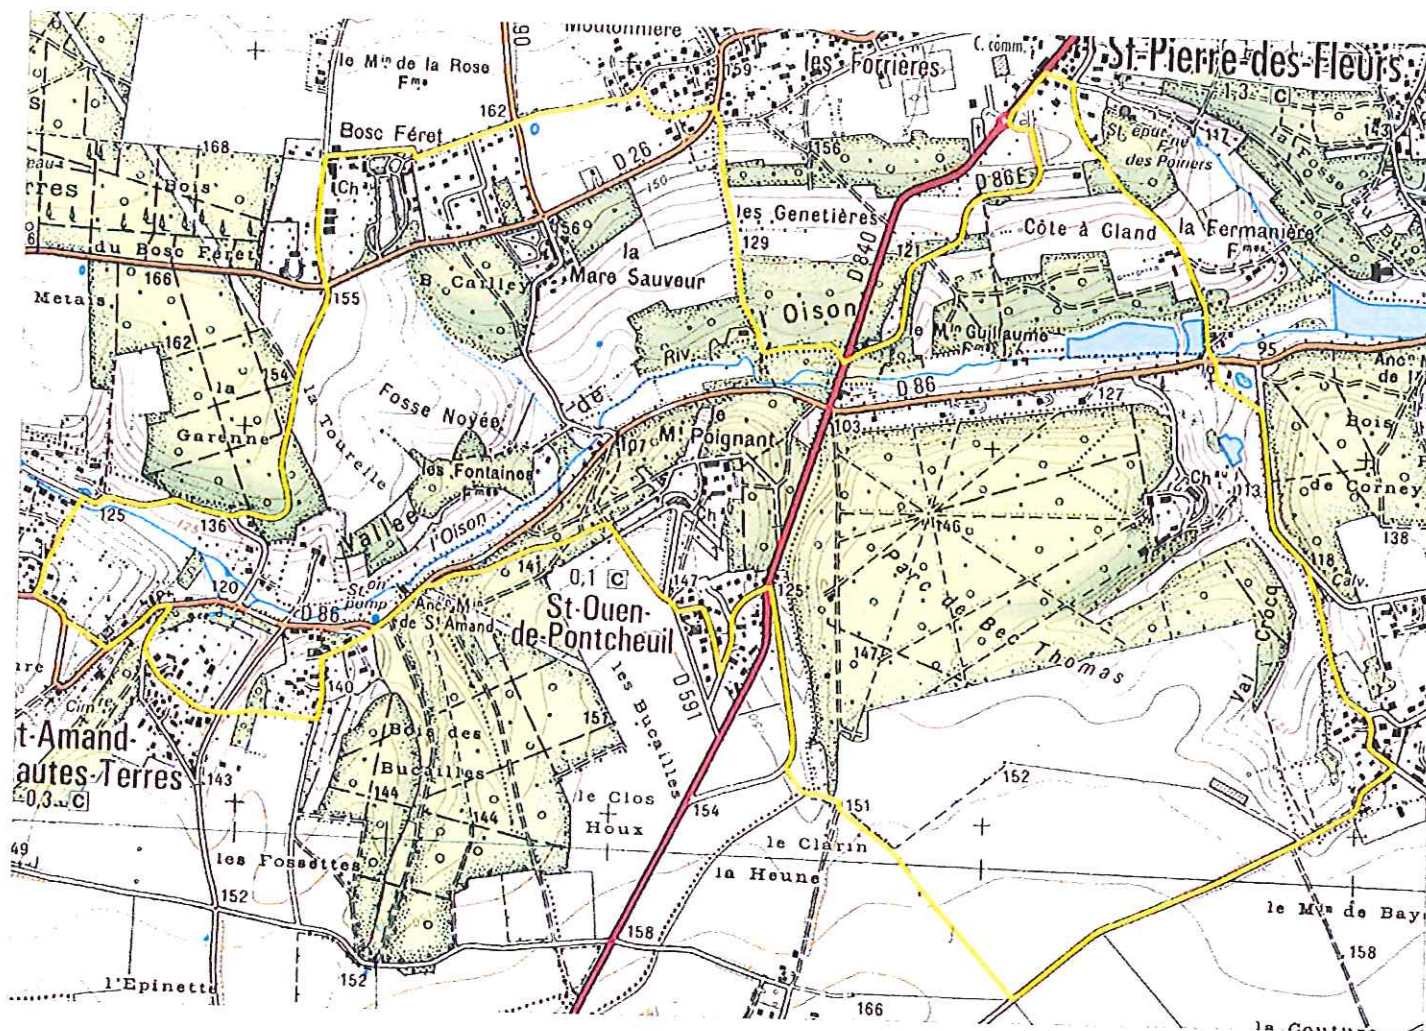

Sentier du Moulin et sources de l'Oison – Saint Pierre des Fleurs

Balisage

Problèmes répertoriés lors de l'état des Lieux FFRP 2014 :

- Sécurisation traversée Départementale
- Sentier labouré aux Genetières au dessus du Moulin Amour