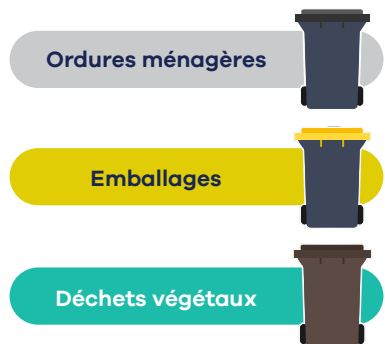

Calendrier de collecte des déchets – 2023

LA SAUSSAYE

Jours de collecte

* Collecte des déchets végétaux annulée le lundi 1^{er} mai 2023.

Dépôt dans les bornes de tri appropriées

→ Emballages en verre

→ Papiers d'impression