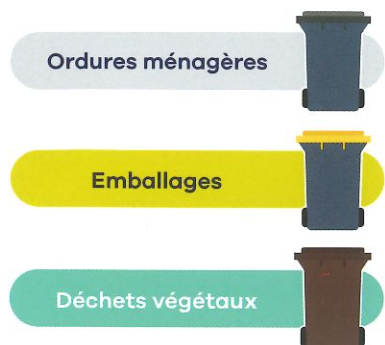

Calendrier de collecte des déchets – 2022

LA SAUSSAYE

Jours de collecte

* Collecte des déchets végétaux annulée le lundi 15 août 2022.

Dépôt dans les bornes de tri appropriées

→ Emballages en verre

→ Papier

→ Textile, linge et chaussures

→ Et le reste ?

www.agglo-seine-eure.fr

Ligne dédiée : 02 32 50 85 64

Janvier

L	M	M	J	V	S	D
					1	2
3	4	5	6	7	8	9
10	11	12	13	14	15	16
17	18	19	20	21	22	23
24	25	26	27	28	29	30
31						

Février

L	M	M	J	V	S	D
	1	2	3	4	5	6
7	8	9	10	11	12	13
14	15	16	17	18	19	20
21	22	23	24	25	26	27
28						

Mars

L	M	M	J	V	S	D
	1	2	3	4	5	6
7	8	9	10	11	12	13
14	15	16	17	18	19	20
21	22	23	24	25	26	27
28	29	30	31			

Avril

L	M	M	J	V	S	D
				1	2	3
4	5	6	7	8	9	10
11	12	13	14	15	16	17
18	19	20	21	22	23	24
25	26	27	28	29	30	

Mai

L	M	M	J	V	S	D
						1
2	3	4	5	6	7	8
9	10	11	12	13	14	15
16	17	18	19	20	21	22
23	24	25	26	27	28	29
30	31					

Juin

L	M	M	J	V	S	D
			1	2	3	4
5	6	7	8	9	10	11
12	13	14	15	16	17	18
19	20	21	22	23	24	25
26	27	28	29	30		

Juillet

L	M	M	J	V	S	D
					1	2
3	4	5	6	7	8	9
10	11	12	13	14	15	16
17	18	19	20	21	22	23
24	25	26	27	28	29	30
31						

Août

L	M	M	J	V	S	D
1	2	3	4	5	6	7
8	9	10	11	12	13	14
15*	16	17	18	19	20	21
22	23	24	25	26	27	28
29	30	31				

Septembre

L	M	M	J	V	S	D
			1	2	3	4
5	6	7	8	9	10	11
12	13	14	15	16	17	18
19	20	21	22	23	24	25
26	27	28	29	30		

Octobre

L	M	M	J	V	S	D
					1	2
3	4	5	6	7	8	9
10	11	12	13	14	15	16
17	18	19	20	21	22	23
24	25	26	27	28	29	30
31						

Novembre

L	M	M	J	V	S	D
	1	2	3	4	5	6
7	8	9	10	11	12	13
14	15	16	17	18	19	20
21	22	23	24	25	26	27
28	29	30				

Décembre

L	M	M	J	V	S	D
			1	2	3	4
5	6	7	8	9	10	11
12	13	14	15	16	17	18
19	20	21	22	23	24	25
26	27	28	29	30	31	

Les bons réflexes

- Sortir les bacs la **veille au soir**, poignée tournée vers la route
- Rentrer les bacs **après la collecte**