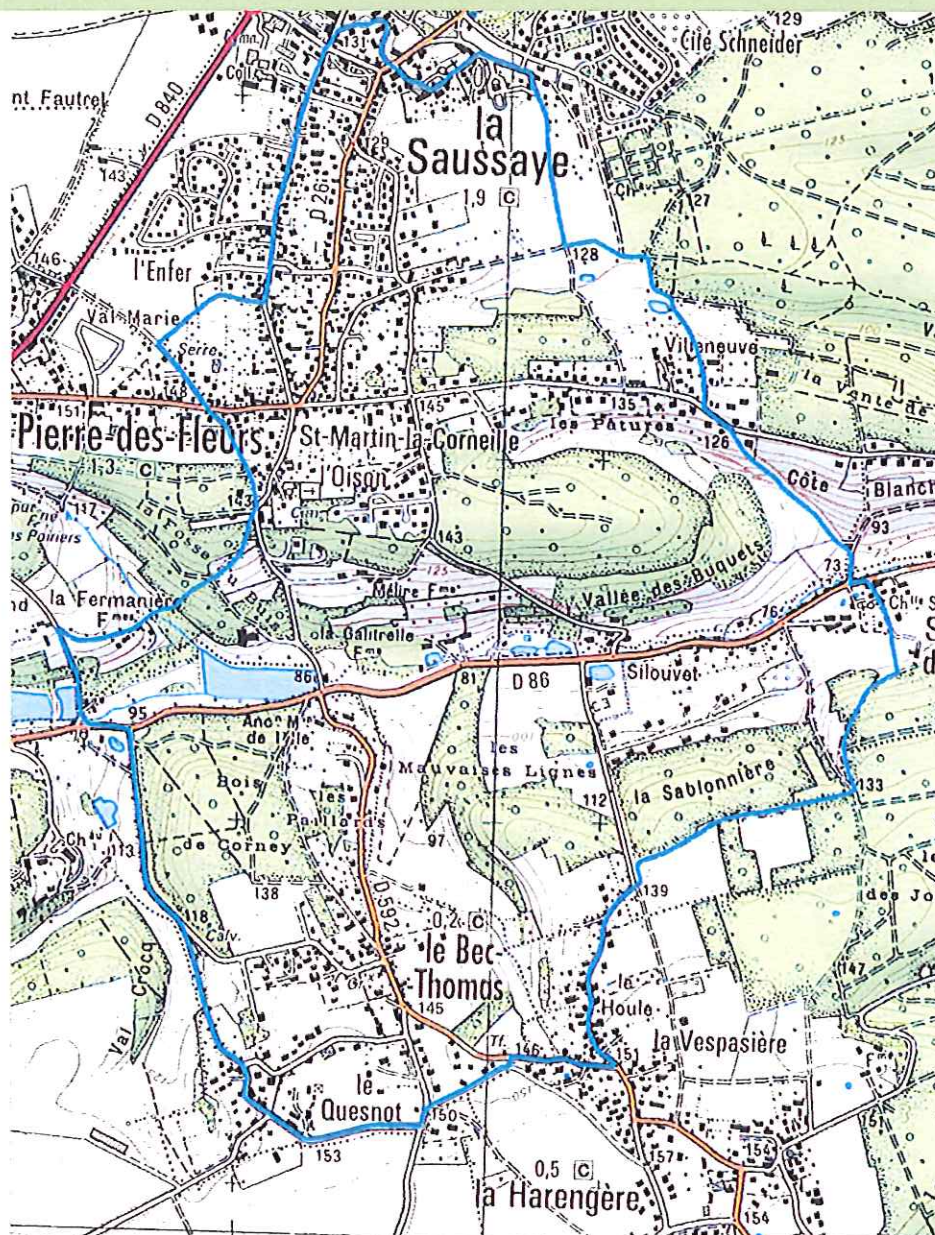

Sentier du Saint Nicolas du Bosc Asselin – Départ La Saussaye

Balisage